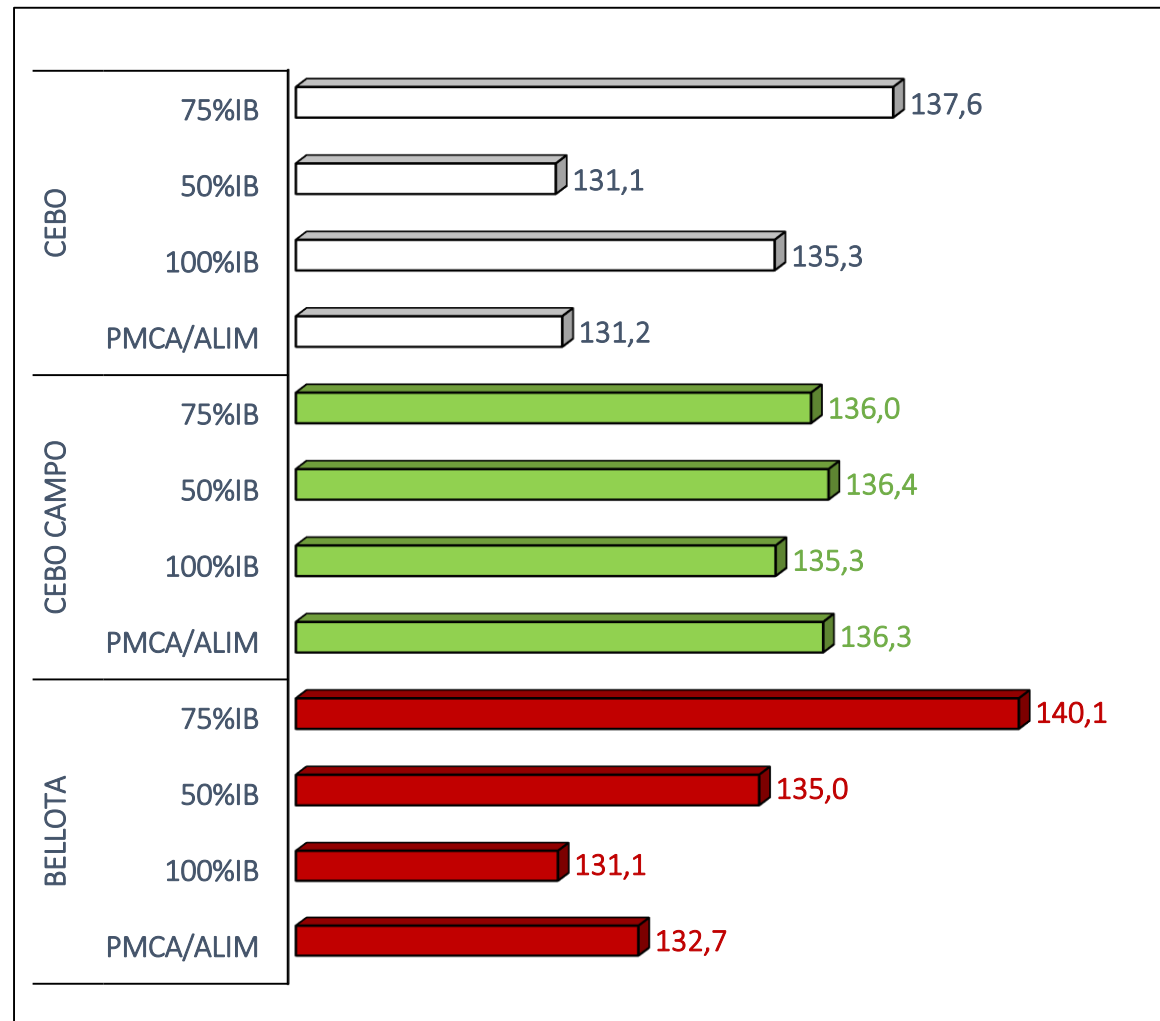

SACRIFICIOS Y CANALES APTAS. ALIMENTACIÓN Y TIPO GENÉTICO  
 SEMANA 13-02 A 19-02-2023

TOTAL SACRIFICIOS SEMANA: 124.705

PESO MEDIO (Kg.) DE CANALES APTAS POR ALIMENTACIÓN Y TIPO GENÉTICO  
 Y PMCA / ALIMENTACIÓN

PMCA: PESO MEDIO CANAL APTA