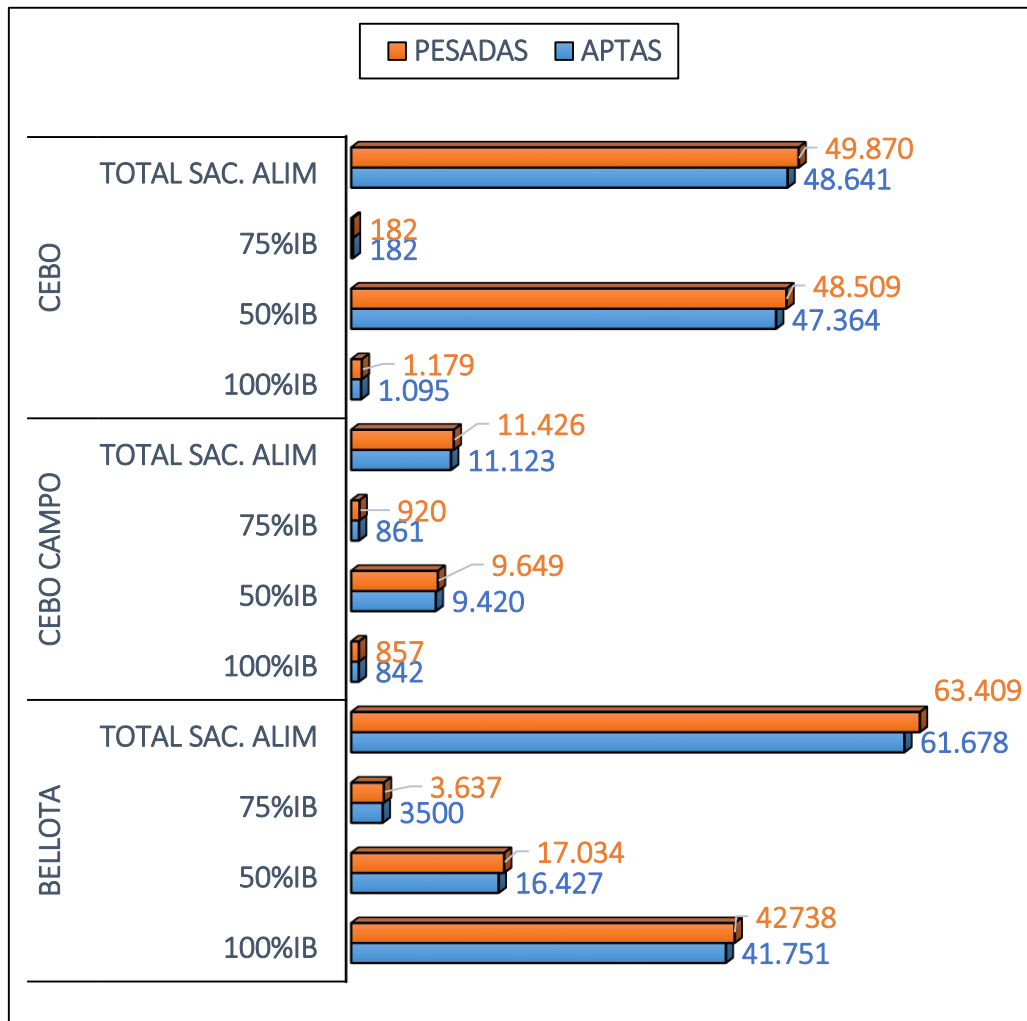

SACRIFICIOS Y CANALES APTAS. ALIMENTACIÓN Y TIPO GENÉTICO  
 SEMANA 13-02 A 19-02-2023

TOTAL SACRIFICIOS SEMANA: 124.705

PESO MEDIO (Kg.) DE CANALES APTAS POR ALIMENTACIÓN Y TIPO GENÉTICO  
 Y PMCA / ALIMENTACIÓN

PMCA: PESO MEDIO CANAL APTA